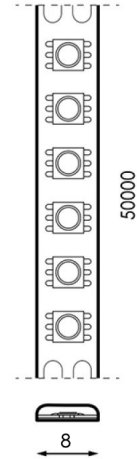

# Fita LED 24V DC SMD2835 Ziadna IP65 120 Led/m - 5 Metros

## Tabela de Referências / Reference Table

LM2223 - 6000k

LM2224 - 4500k

LM2225 - 3000k

## Características / Technical Attributes

<b>Marca</b>	M LEDME
<b>Watts</b>	9 w/m
<b>Fonte de luz</b>	Smd 2835
<b>Acabamento</b>	PCB Branco
<b>Brilho</b>	800 lm/m
<b>Temp de Trabalho</b>	-20°C ~ +45°C
<b>Ângulo</b>	120°
<b>Vida útil</b>	50000
<b>Proteção</b>	IP65
<b>Alimentação</b>	24V DC
<b>Dimensão</b>	8X5000 mm
<b>Corte cada</b>	5 cm
<b>Material</b>	PC
<b>CRI</b>	80
<b>Garantía</b>	3
<b>Temperatura de cor</b>	3000 4500 6000