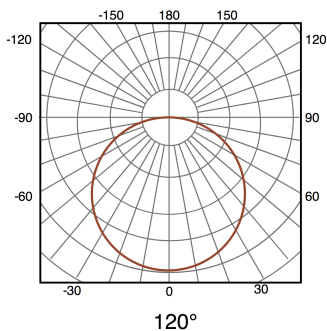

## Tabela de Referências / Reference Table

LM2223 - 6000k

LM2224 - 4500k

LM2225 - 3000k