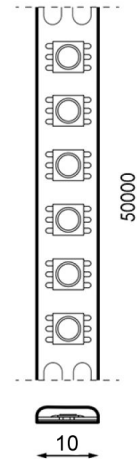

Fita LED 12V DC SMD5050 IP20 Purple 60 Led/m - 5 Metros

Garantia / Warranty

Garantia do produto 3 Anos

Tabela de Referências / Reference Table

LM2201 - purple

Características / Technical Attributes

Marca	M LEDME
Watts	14 w/m
Fonte de luz	Smd 5050
Acabamento	PCB Branco
Temp de Trabalho	-20°C ~ +45°C
Ângulo	120°
Vida útil	30000
Proteção	IP20
Alimentação	12V DC
Dimensão	10X5000 mm
Corte cada	5 cm
Material	PC
CRI	80
Inclui	Autoadesivo
Garantía	3
Temperatura de cor	Purple