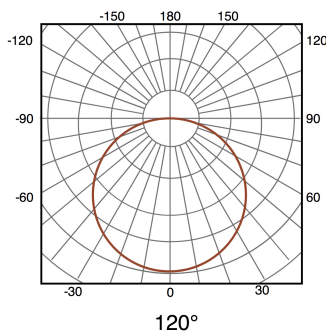

Fita LED 12V DC SMD5050 IP20 Purple 60 Led/m - 5 Metros

Garantia / Warranty

Garantia do produto 3 Anos

Tabela de Referências / Reference Table

LM2201 - purple

Características / Technical Attributes

Marca	M LEDME
Watts	14 w/m
Fonte de luz	Smd 5050
Acabamento	PCB Branco
Temp de Trabalho	-20°C ~ +45°C
Ângulo	120°
Vida útil	30000
Proteção	IP20
Alimentação	12V DC
Dimensão	10X5000 mm
Corte cada	5 cm
Material	PC
CRI	80
Inclui	Autoadesivo
Garantía	3
Temperatura de cor	Purple