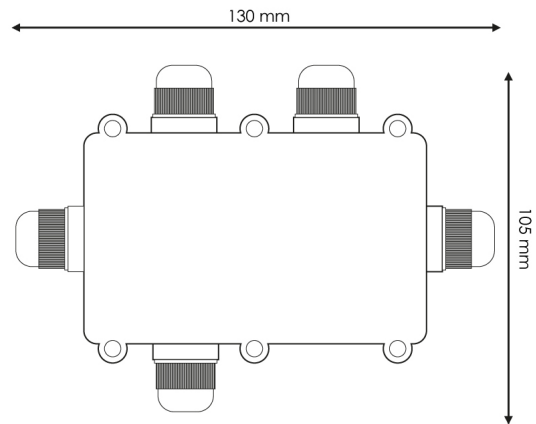

Caixa estanque com Cinco Conectores IP68

Garantia / Warranty

Garantia do produto 3 Anos

Tabela de Referências / Reference Table

LM2194 -

Características / Technical Attributes

| | |
|-------------------|---------|
| Marca | M LEDME |
| Acabamento | Preto |
| Proteção | IP68 |
| Material | PC |
| Garantía | 3 |