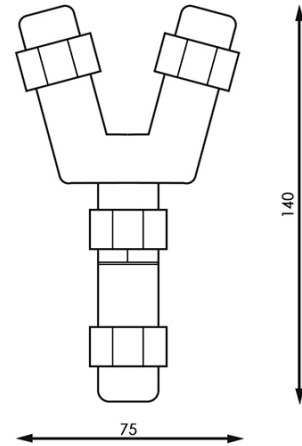

Conector Y IP68

Garantia / Warranty

Garantia do produto 3 Anos

Tabela de Referências / Reference Table

LM2193 -

Características / Technical Attributes

Marca	M LEDME
Acabamento	Preto
Proteção	IP68
Material	PC
Garantía	3