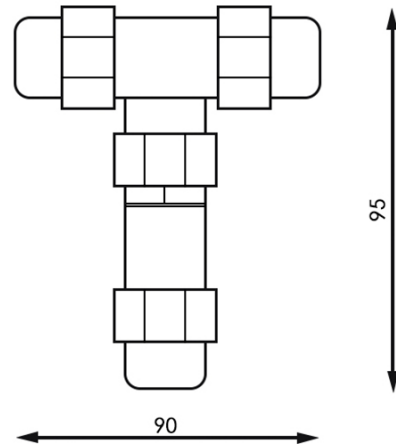

Conector T IP68

Garantia / Warranty

Garantia do produto 3 Anos

Tabela de Referências / Reference Table

LM2192 -

Características / Technical Attributes

Marca	M LEDME
Acabamento	Preto
Proteção	IP68
Material	PC
Garantía	3