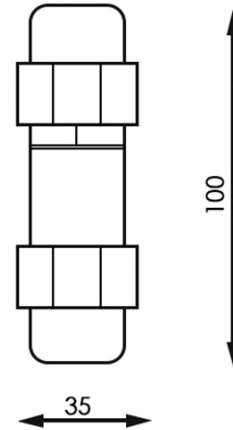

Conector I IP68

Garantia / Warranty

Garantia do produto 3 Anos

Tabela de Referências / Reference Table

LM2191 -

Características / Technical Attributes

Marca	M LEDME
Acabamento	Preto
Proteção	IP68
Material	PC
Garantía	3