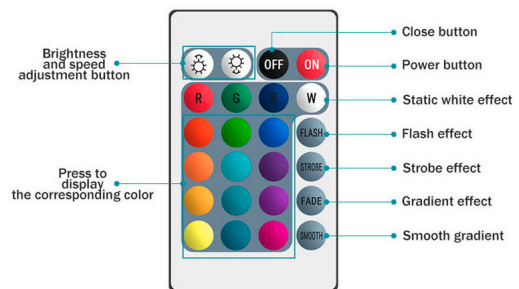

Controlador mini SmartHome para fita led RGB com controle remoto por IR / APP

**M LEDME**

Garantia / Warranty

Garantia do produto 3 Anos

Tabela de Referências / Reference Table

LM2187 -

Características / Technical Attributes

Marca	M LEDME
Receptor	wifi 2.4 GHz
Força máxima	72 (12V) - 144 (24V) DC
Acabamento	Branco
Proteção	IP20
Alimentação	12-24V DC DC
Dimensão	50X22X10H mm
Material	PC
Inclui	App, control remoto
Garantía	3