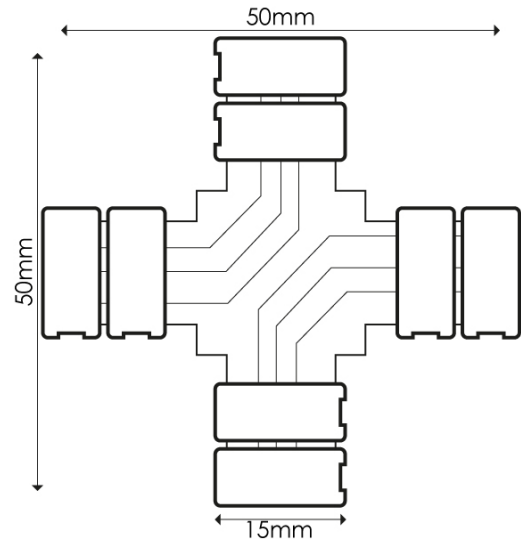

Conector para Fita 10MM 12V/24V RGB Tipo X

Garantia / Warranty

Garantia do produto 3 Anos

Tabela de Referências / Reference Table

LM2176 -

Características / Technical Attributes

Marca	M LEDME
Acabamento	Branco
Garantía	3