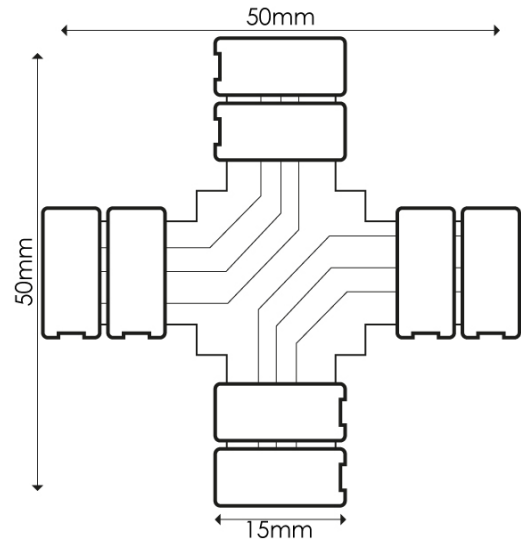

Conector para Fita 10MM 12V/24V Monocolor Tipo X

Garantia / Warranty

Garantia do produto 3 Anos

Tabela de Referências / Reference Table

LM2173 -

Características / Technical Attributes

Marca	M LEDME
Acabamento	Branco
Garantía	3