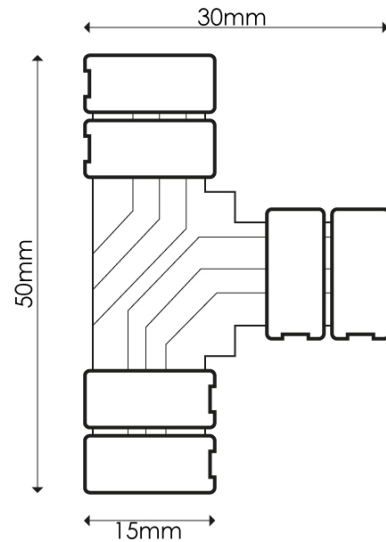

Conector para Fita 10MM 12V/24V Monocolor Tipo T

Garantia / Warranty

Garantia do produto 3 Anos

Tabela de Referências / Reference Table

LM2172 -

Características / Technical Attributes

Marca	M LEDME
Acabamento	Branco
Garantía	3