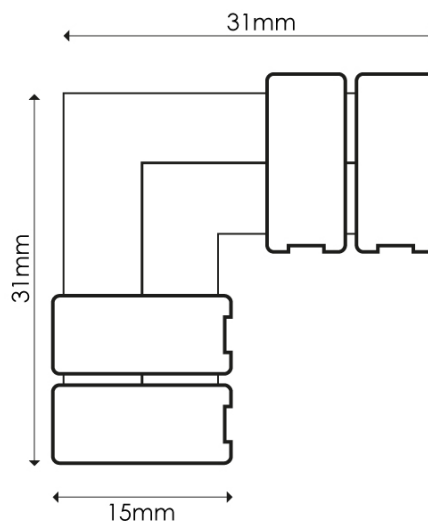

Conector para Fita 10MM 12V/24V Monocolor Tipo L

Garantia / Warranty

Garantia do produto 3 Anos

Tabela de Referências / Reference Table

LM2171 -

Características / Technical Attributes

Marca	M LEDME
Acabamento	Branco
Garantía	3