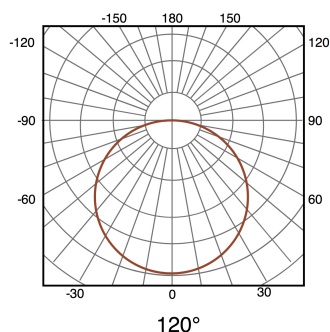

Fita Led 220Vac Smd2835 Ruzok 17W/m IP67 - 20 Metros

Garantia / Warranty

Garantia do produto 5 Anos

Tabela de Referências / Reference Table

- LM2163 - 6000k
- LM2164 - 4500k
- LM2165 - 3000k

Características / Technical Attributes

Marca	M LEDME
Máx. vinculável	20 metros
Watts	17 w/m
Fonte de luz	Smd 2835
Acabamento	Transparente
Brilho	1680 lm/m
Temp de Trabalho	-20°C ~ +45°C
Ângulo	120°
Vida útil	50000
Proteção	IP67
Alimentação	170-265V AC
Dimensão	12X5H mm
Corte cada	10 cm
Material	Silicona/PC/Epoxy
CRI	90
Fator de Potência	0.9
Inclui	autoadesivo
Dimavel	Triac
Garantía	5
Temperatura de cor	3000 4500 6000