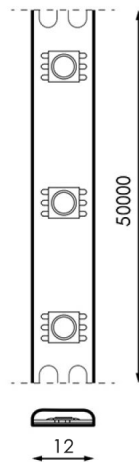

Fita Led 220Vac Smd2835 Ruzok 17W/m IP67 - 20 Metros

Garantia / Warranty

Garantia do produto 5 Anos

Tabela de Referências / Reference Table

- LM2163 - 6000k
- LM2164 - 4500k
- LM2165 - 3000k

Características / Technical Attributes

Marca	M LEDME
Máx. vinculável	20 metros
Watts	17 w/m
Fonte de luz	Smd 2835
Acabamento	Transparente
Brilho	1680 lm/m
Temp de Trabalho	-20°C ~ +45°C
Ângulo	120°
Vida útil	50000
Proteção	IP67
Alimentação	170-265V AC
Dimensão	12X5H mm
Corte cada	10 cm
Material	Silicona/PC/Epoxy
CRI	90
Fator de Potência	0.9
Inclui	autoadesivo
Dimavel	Triac
Garantía	5
Temperatura de cor	3000 4500 6000