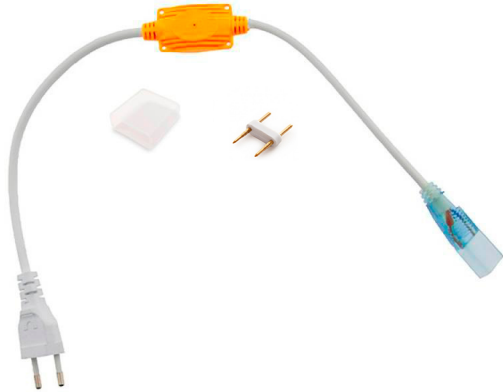

Retificador Neón LED 220V 8.5W/m Unicolor

Garantia / Warranty

Garantia do produto 3 Anos

Tabela de Referências / Reference Table

LM2158 -

Características / Technical Attributes

Marca	M LEDME
Acabamento	Amarelo
Temp de Trabalho	-20? ~ +40?
Proteção	IP65
Alimentação	170-265V AC
Dimensão	12X12X600 mm
Garantía	3