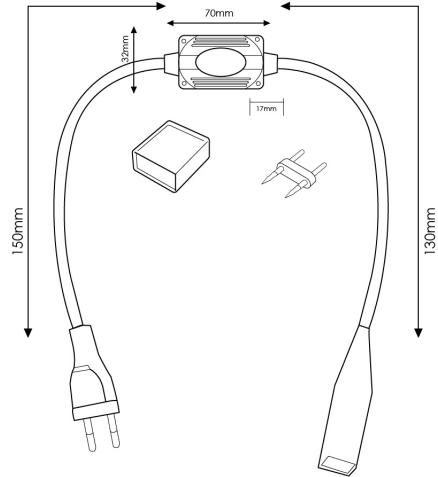

Retificador Neón LED 220V 8.5W/m Unicolor

Garantia / Warranty

Garantia do produto 3 Anos

Tabela de Referências / Reference Table

LM2158 -

Características / Technical Attributes

Marca	M LEDME
Acabamento	Amarelo
Temp de Trabalho	-20? ~ +40?
Proteção	IP65
Alimentação	170-265V AC
Dimensão	12X12X600 mm
Garantía	3