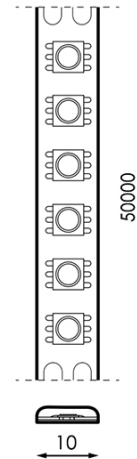

# Fita LED 24V DC SMD5050 Videny IP20 60 Led/m - 5 Metros

## Características / Technical Attributes

<b>Marca</b>	M LEDME
<b>Watts</b>	14 w/m
<b>Fonte de luz</b>	Smd 5050
<b>Acabamento</b>	PCB Branco
<b>Brilho</b>	1400 lm/m
<b>Temp de Trabalho</b>	-20°C ~ +45°C
<b>Ângulo</b>	120°
<b>Vida útil</b>	50000
<b>Proteção</b>	IP20
<b>Alimentação</b>	24V DC
<b>Dimensão</b>	10X5000 mm
<b>Corte cada</b>	10 cm
<b>Material</b>	PC
<b>CRI</b>	80
<b>Garantía</b>	3
<b>Temperatura de cor</b>	3000 4500 6000