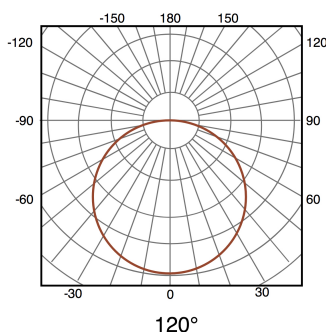

## Tabela de Referências / Reference Table

LM2131 - 6000k

LM2132 - 4500k

LM2133 - 3000k