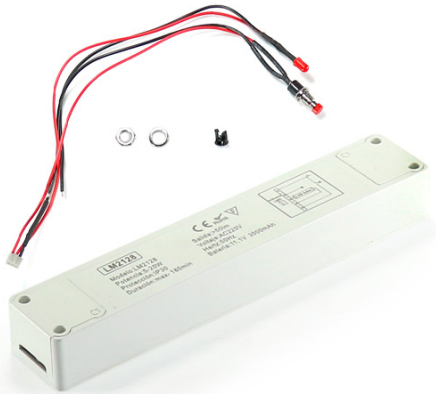

Kit de conversão de emergência até 20W

Garantia / Warranty

Garantia do produto 3 Anos

Tabela de Referências / Reference Table

LM2128 -

Características / Technical Attributes

Marca	M LEDME
Força máxima	5 a 20
Acabamento	Branco
Temp de Trabalho	-0? ~ +50?
Proteção	IP30
Alimentação	170-265V AC
Bateria	11.1V 3000 mAh
Dimensão	215X40X27H mm
Material	Termoplastico/PC
Tempo de carregamento	24 h
Usar o tempo	180 m
Garantía	3