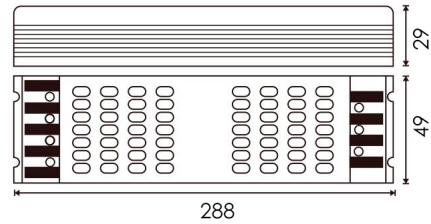

Transformador dimavel por Triac LED 150W 24VDC

Garantia / Warranty

Garantia do produto 3 Anos

Tabela de Referências / Reference Table

LM2107 -

Características / Technical Attributes

Marca	M LEDME
Força maxima	150
Acabamento	Preto
Proteção	IP20
Alimentação	200-240V AC
Saída	24V DC
Dimensão	288X49X29H mm
Material	Aluminio
Fator de Potência	0.9
Dimavel	Triac
Garantía	3