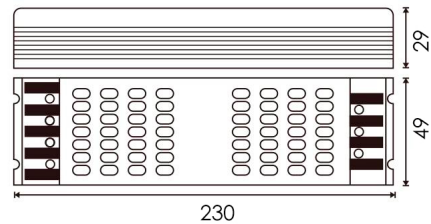

## Transformador dimável por Triac LED 80W 24VDC

### Características / Technical Attributes

|                          |               |
|--------------------------|---------------|
| <b>Marca</b>             | M LEDME       |
| <b>Força máxima</b>      | 80            |
| <b>Acabamento</b>        | Preto         |
| <b>Proteção</b>          | IP20          |
| <b>Alimentação</b>       | 200-240V AC   |
| <b>Saída</b>             | 24V DC        |
| <b>Dimensão</b>          | 230X49X29H mm |
| <b>Material</b>          | Aluminio      |
| <b>Fator de Potência</b> | 0.9           |
| <b>Dimavel</b>           | Triac         |
| <b>Garantía</b>          | 3             |