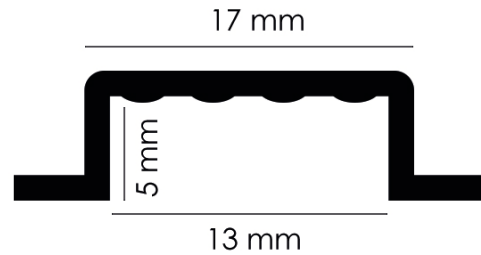

Grampo fita LED 220VAC Rozok / Fast

Garantia / Warranty

Garantia do produto 3 Anos

Tabela de Referências / Reference Table

LM2058 -

Características / Technical Attributes

Marca	M LEDME
Material	PC
Garantía	3