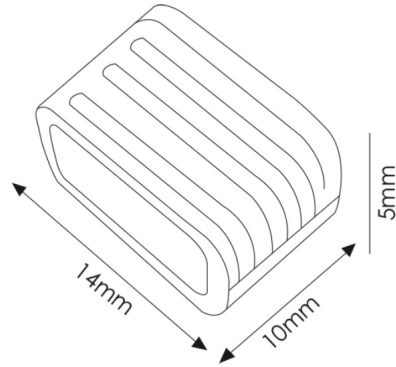

Tampa para fita LED 220VAC Silmy

Garantia / Warranty

Garantia do produto 3 Anos

Tabela de Referências / Reference Table

LM2036A -

Características / Technical Attributes

| | |
|-------------------|--------------|
| Marca | M LEDME |
| Acabamento | Transparente |
| Dimensão | 14X10X5H mm |
| Garantía | 3 |