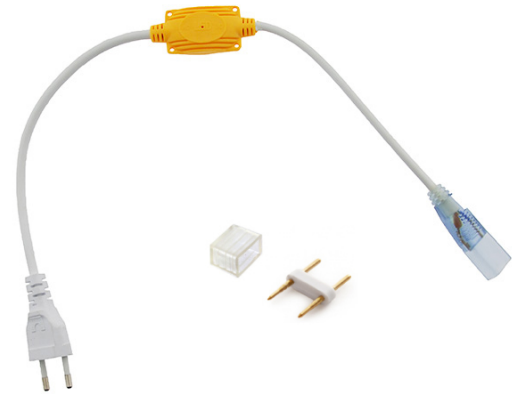

Ligador Fita LED 220V SMD 2835 Silmy 14W/m

Garantia / Warranty

Garantia do produto 3 Anos

Tabela de Referências / Reference Table

LM2036 -

Características / Technical Attributes

Marca	M LEDME
Acabamento	Amarelo
Proteção	IP65
Alimentação	170-265V AC
Dimensão	12X12X600 mm
Garantía	3