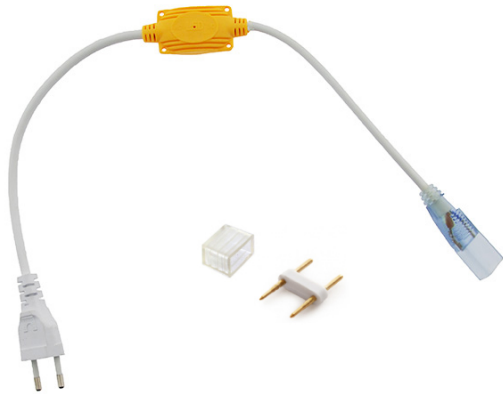

Ligador Fita LED 220V SMD 2835 Silmy 14W/m

Garantia / Warranty

Garantia do produto 3 Anos

Tabela de Referências / Reference Table

LM2036 -

Características / Technical Attributes

Marca	M LEDME
Acabamento	Amarelo
Proteção	IP65
Alimentação	170-265V AC
Dimensão	12X12X600 mm
Garantía	3