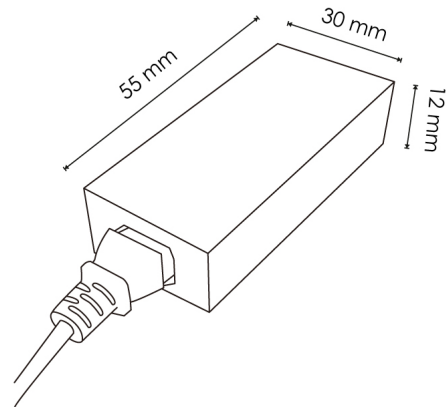

Adaptador de Corrente para fita LED 60W 12VDC

Garantia / Warranty

Garantia do produto 3 Anos

Tabela de Referências / Reference Table

LM2031 -

Características / Technical Attributes

Marca	M LEDME
Acabamento	Preto
Proteção	IP20
Alimentação	170-265V AC
Saída	12V DC
Dimensão	120X55X30 mm
Material	Termoplastico
Garantía	3