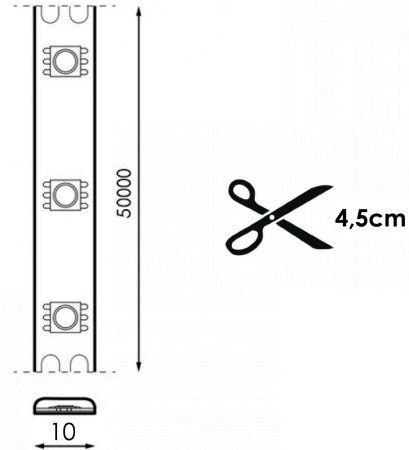

# Fita Led 220Vac Cobpoint 15W/m IP65 - 50 Metros

## Características / Technical Attributes

<b>Marca</b>	M LEDME
<b>Máx. vinculável</b>	50 metros
<b>Watts</b>	15 w/m
<b>Fonte de luz</b>	Cob
<b>Acabamento</b>	Transparent
<b>Brilho</b>	1650 lm/m
<b>Temp de Trabalho</b>	-20°C ~ +45°C
<b>Ângulo</b>	120°
<b>Vida útil</b>	30000
<b>Proteção</b>	IP65
<b>Alimentação</b>	170-265V AC
<b>Dimensão</b>	10X5H mm
<b>Corte cada</b>	4,5 cm
<b>Material</b>	Silicona/PC/Epoxy
<b>CRI</b>	80
<b>Fator de Potência</b>	0.9
<b>Inclui</b>	3M autoadesivo
<b>Dimavel</b>	Triac
<b>Garantía</b>	3
<b>Temperatura de cor</b>	2100 2700 4000 6000