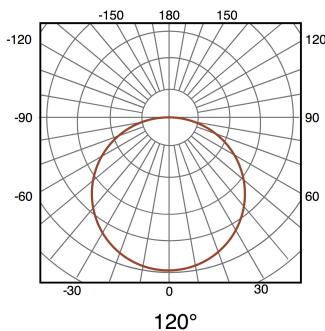

## Características / Technical Attributes

<b>Marca</b>	M LEDME
<b>Máx. vinculável</b>	50 metros
<b>Watts</b>	15 w/m
<b>Fonte de luz</b>	Cob
<b>Acabamento</b>	Transparent
<b>Brilho</b>	1650 lm/m
<b>Temp de Trabalho</b>	-20°C ~ +45°C
<b>Ângulo</b>	120°
<b>Vida útil</b>	30000
<b>Proteção</b>	IP65
<b>Alimentação</b>	170-265V AC
<b>Dimensão</b>	10X5H mm
<b>Corte cada</b>	4,5 cm
<b>Material</b>	Silicona/PC/Epoxy
<b>CRI</b>	80
<b>Fator de Potência</b>	0.9
<b>Inclui</b>	3M autoadesivo
<b>Dimavel</b>	Triac
<b>Garantía</b>	3
<b>Temperatura de cor</b>	2100 2700 4000 6000