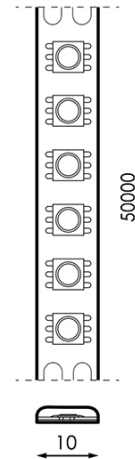

# Fita LED 12V DC SMD5050 Videny IP20 60 Led/m - 5 Metros

## Características / Technical Attributes

<b>Marca</b>	M LEDME
<b>Watts</b>	14 w/m
<b>Fonte de luz</b>	Smd 5050
<b>Acabamento</b>	PCB Branco
<b>Brilho</b>	1400 lm/m
<b>Temp de Trabalho</b>	-20°C ~ + 45°C
<b>Ângulo</b>	120°
<b>Vida útil</b>	30000
<b>Proteção</b>	IP20
<b>Alimentação</b>	12V DC
<b>Dimensão</b>	10X5000 mm
<b>Corte cada</b>	5 cm
<b>Material</b>	PC
<b>CRI</b>	80
<b>Garantía</b>	3
<b>Temperatura de cor</b>	2700 3000 4000 6000