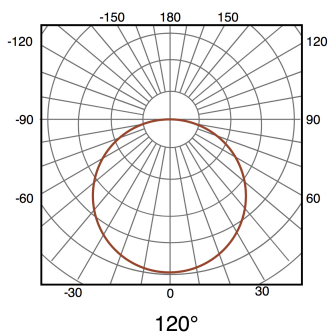

# Fita LED 12V DC SMD5050 Videny IP20 60 Led/m - 5 Metros

## Tabela de Referências / Reference Table

LM2010 - 6000k  
LM2016 - 4000k  
LM2014 - 3000k  
LM2410 - 2700