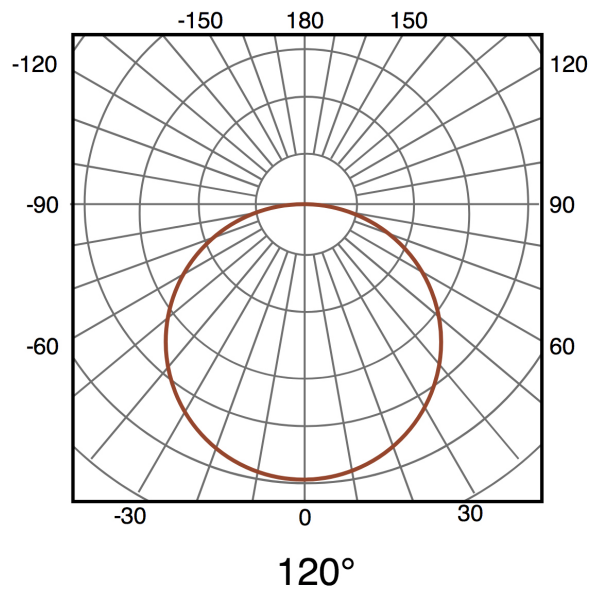

Vida útil	30000
Proteção	IP20

Informações de iluminação

Fonte de luz	Sanan
Brilho	7600
Eficiência Lm	84.44444444444444
Ângulo	120°
CRI	80
Temperatura de cor	4500 6000

Informações materiais

Acabamento	Branco
Material	Aluminio/PC

Fotometria

Garantía e Qualidade

Garantía	3
----------	---

Dimensões e Instalação

Dimensão	1200X100X16H mm
----------	-----------------

Logística

	LM1181 - 8435579711811
EAN	LM1182 - 8435579711828
Unidad por caja	20 ud
Peso Bruto Embalaje Unidad	0.670