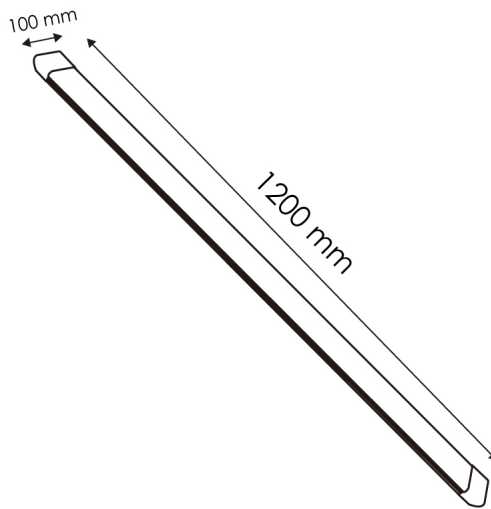

Vida útil	30000
Proteção	IP20

Informações de iluminação

Fonte de luz	Sanan
Brilho	7600
Eficiência Lm	84.44444444444444
Ângulo	120°
CRI	80
Temperatura de cor	4500 6000

Informações materiais

Acabamento	Branco
Material	Aluminio/PC

Fotometria

Garantía e Qualidade

Garantía	3
----------	---

Dimensões e Instalação

Dimensão	1200X100X16H mm
----------	-----------------

Logística

	LM1181 - 8435579711811
EAN	LM1182 - 8435579711828
Unidad por caja	20 ud
Peso Bruto Embalaje Unidad	0.670