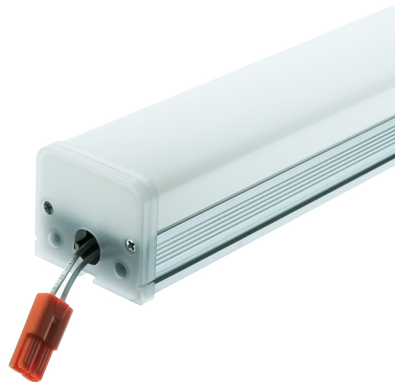

Barra Linear Trian 80W

Tabela de Referências

LM1180 4500k

Garantia do produto 3 Anos

Informações Elétricas

| | |
|-------------|------------|
| Watts | 80 |
| Alimentação | 85-265V AC |

Características gerais

| | |
|-----------|-------|
| Vida útil | 30000 |
| Proteção | IP20 |

Informações de iluminação

| | |
|--------------------|-----------|
| Fonte de luz | Lumileds |
| Brilho | 8000 |
| Eficiência Lm | 100 |
| Ângulo | 120° |
| CRI | 80 |
| Temperatura de cor | 4500 6000 |

Informações materiais

| | |
|------------|-------------|
| Acabamento | Branco |
| Material | Aluminio/PC |

Fotometria

Garantía e Qualidade

Garantía

3

Dimensões e Instalação

Dimensão