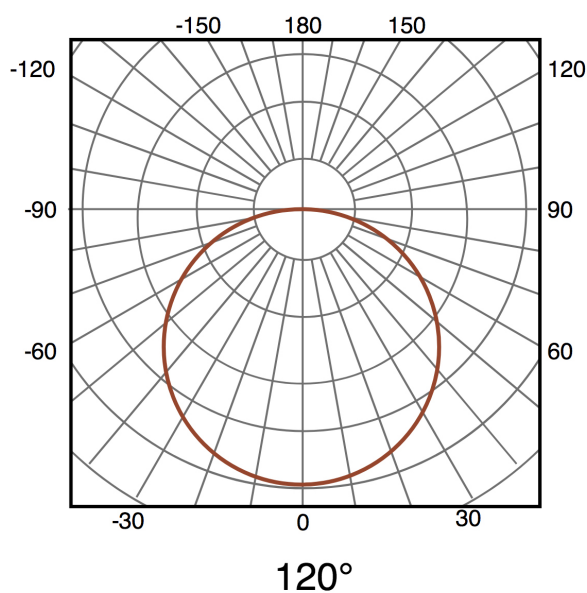

Informações de iluminação

Fonte de luz	Lumileds
Brilho	8000
Eficiência Lm	100
Ângulo	120°
CRI	80
Temperatura de cor	4500|6000

Informações materiais

Acabamento	Branco
Material	Aluminio/PC

Fotometria