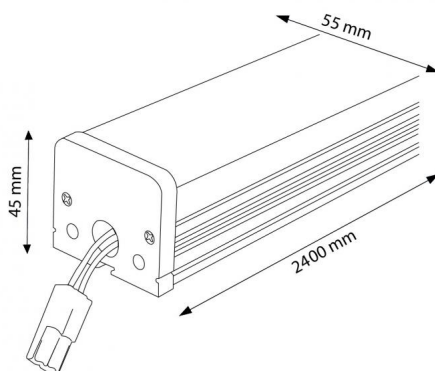

Informações materiais

| | |
|------------|-------------|
| Acabamento | Branco |
| Material | Aluminio/PC |

Fotometria

Garantía e Qualidade

Garantía

3

Dimensões e Instalação

Dimensão

2400X55X45H mm

Accesorios Compatibles / Technical Attributes

**KB1175**

Cabo de Barra Linear Trian

Logística

EAN **LM1180 - 8435**

579711804

Unidad por
caja 20 ud