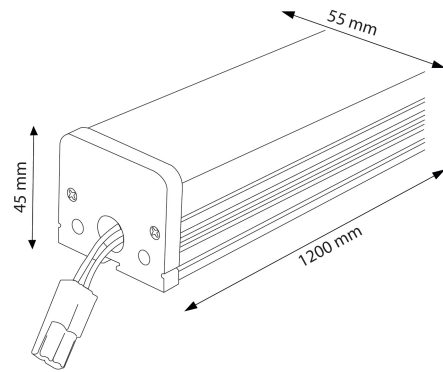

Barra Lineal Trian 40W

Garantia / Warranty

Garantia do produto 3 Anos

Tabela de Referências / Reference Table

LM1175 - 6000k
LM1176 - 4500k

Características / Technical Attributes

Marca	M LEDME
Watts	40
Fonte de luz	Lumileds
Acabamento	Branco
Brilho	4000
Eficiência Lm	=Y358/S358
Ângulo	120°
Vida útil	30000
Proteção	IP20
Alimentação	85-265V AC
Dimensão	1200X55X45H mm
Material	Aluminio/PC
CRI	80
Garantía	3
Temperatura de cor	4500 6000