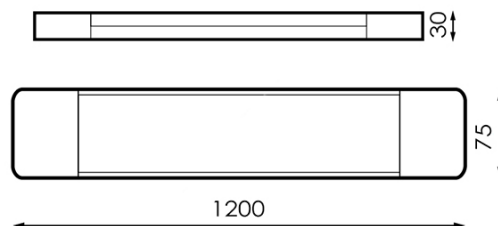

Armadura LED SlimLine Fast 40W

Garantia / Warranty

Garantia do produto 3 Anos

Tabela de Referências / Reference Table

LM1170 - 6000k
 LM1171 - 4500k

Características / Technical Attributes

Marca	M LEDME
Watts	40
Fonte de luz	Sanan
Acabamento	Branco
Brilho	4000
Ângulo	120°
Vida útil	50000
Proteção	IP20
Alimentação	170-265V AC
Dimensão	1200X75X30H mm
Material	Aluminio/ABS
CRI	85
Garantía	3
Temperatura de cor	4500 6000