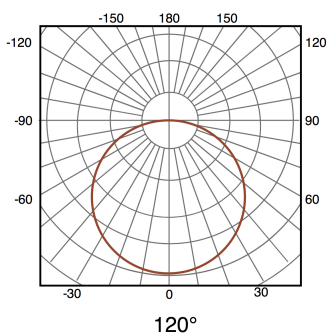

Armadura LED SlimLine Fast 40W

Garantia / Warranty

Garantia do produto 3 Anos

Tabela de Referências / Reference Table

LM1170 - 6000k
 LM1171 - 4500k

Características / Technical Attributes

Marca	M LEDME
Watts	40
Fonte de luz	Sanan
Acabamento	Branco
Brilho	4000
Ângulo	120°
Vida útil	50000
Proteção	IP20
Alimentação	170-265V AC
Dimensão	1200X75X30H mm
Material	Aluminio/ABS
CRI	85
Garantía	3
Temperatura de cor	4500 6000