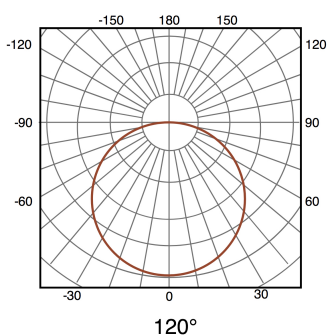

tubo de LED T8 1200 mm Ekran 20W Conexão de um lado

Garantia / Warranty

Garantia do produto 3 Anos

Tabela de Referências / Reference Table

LM1010 - 6000k

LM1012 - 4500k

Características / Technical Attributes

Marca	M LEDME
Watts	20
Fonte de luz	Smd 2835
Acabamento	Opala
Brilho	2000
Ângulo	120°
Vida útil	30000
Proteção	IP42
Alimentação	85-265V AC
Dimensão	1200X30 mm
Material	Aluminio
CRI	80
Fator de Potência	0.95
Garantía	3
Temperatura de cor	3000 4500 6000