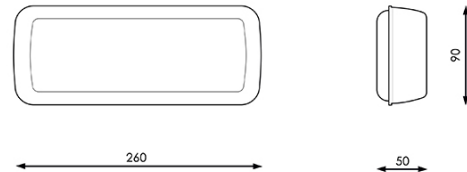

Emergencia LED 3W Zovy Auto-Test 280Lm

Garantia / Warranty

Garantia do produto 3 Anos