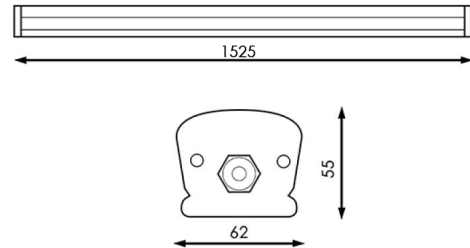

Armadura LED SlimLine Garaz 60W IP65

Garantia / Warranty

Garantia do produto 3 Anos

Tabela de Referências / Reference Table

LM1079 - 6000k

Características / Technical Attributes

Marca	M LEDME
Watts	60
Fonte de luz	Sanan
Acabamento	Cinza
Brilho	4800
Temp de Trabalho	-20°C ~ + 40°C
Ângulo	120°
Vida útil	30000
Proteção	IP65
IK	5
Alimentação	85-265V AC
Instalação	Superfície
Dimensão	1525X62X55H mm
Material	Aluminio/ABS
CRI	85
Fator de Potência	0.95
Garantía	3
Temperatura de cor	6000