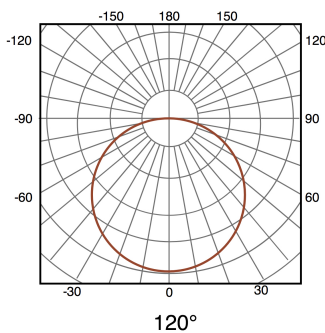

Armadura LED SlimLine Garaz 60W IP65

Garantia / Warranty

Garantia do produto 3 Anos

Tabela de Referências / Reference Table

LM1079 - 6000k

Características / Technical Attributes

Marca	M LEDME
Watts	60
Fonte de luz	Sanan
Acabamento	Cinza
Brilho	4800
Temp de Trabalho	-20°C ~ + 40°C
Ângulo	120°
Vida útil	30000
Proteção	IP65
IK	5
Alimentação	85-265V AC
Instalação	Superfície
Dimensão	1525X62X55H mm
Material	Aluminio/ABS
CRI	85
Fator de Potência	0.95
Garantía	3
Temperatura de cor	6000