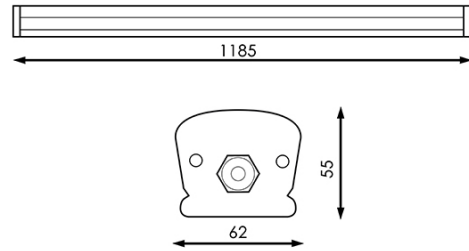

Armadura LED SlimLine Garaz 50W IP65

Garantia / Warranty

Garantia do produto 3 Anos

Tabela de Referências / Reference Table

LM1078 - 6000k

Características / Technical Attributes

Marca	M LEDME
Watts	50
Fonte de luz	Sanan
Acabamento	Cinza
Brilho	4000
Eficiência Lm	=Y565/S565
Temp de Trabalho	-20°C ~ + 40°C
Ângulo	120°
Vida útil	30000
Proteção	IP65
IK	5
Alimentação	85-265V AC
Instalação	Superfície
Dimensão	1185X55HX62 mm
Material	Aluminio/PC
CRI	85
Fator de Potência	0.95
Garantía	3
Temperatura de cor	6000