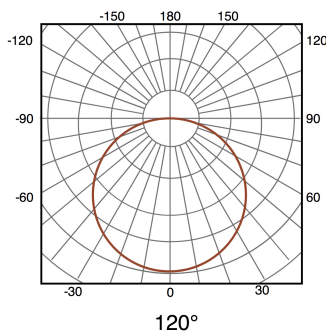

Armadura LED SlimLine Garaz 50W IP65

Garantia / Warranty

Garantia do produto 3 Anos

Tabela de Referências / Reference Table

LM1078 - 6000k

Características / Technical Attributes

Marca	M LEDME
Watts	50
Fonte de luz	Sanan
Acabamento	Cinza
Brilho	4000
Eficiência Lm	=Y565/S565
Temp de Trabalho	-20°C ~ + 40°C
Ângulo	120°
Vida útil	30000
Proteção	IP65
IK	5
Alimentação	85-265V AC
Instalação	Superfície
Dimensão	1185X55HX62 mm
Material	Aluminio/PC
CRI	85
Fator de Potência	0.95
Garantía	3
Temperatura de cor	6000