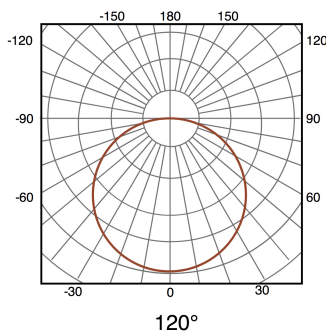

Armadura LED SlimLine Garaz 25W IP65

Garantia / Warranty

Garantia do produto 3 Anos

Tabela de Referências / Reference Table

LM1075 - 6000k

Características / Technical Attributes

Marca	M LEDME
Watts	25
Fonte de luz	Sanan
Acabamento	Cinza
Brilho	2000
Temp de Trabalho	-20°C ~ + 40°C
Ângulo	120°
Vida útil	30000
Proteção	IP65
IK	5
Alimentação	85-265V AC
Instalação	Superfície
Dimensão	620X62X55H mm
Material	Aluminio/ABS
CRI	85
Fator de Potência	0.95
Garantía	3
Temperatura de cor	6000