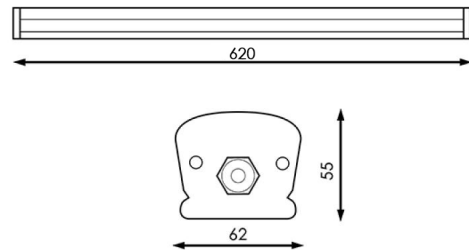

Armadura LED SlimLine Garaz 25W IP65

Garantia / Warranty

Garantia do produto 3 Anos

Tabela de Referências / Reference Table

LM1075 - 6000k

Características / Technical Attributes

Marca	M LEDME
Watts	25
Fonte de luz	Sanan
Acabamento	Cinza
Brilho	2000
Temp de Trabalho	-20°C ~ + 40°C
Ângulo	120°
Vida útil	30000
Proteção	IP65
IK	5
Alimentação	85-265V AC
Instalação	Superfície
Dimensão	620X62X55H mm
Material	Aluminio/ABS
CRI	85
Fator de Potência	0.95
Garantía	3
Temperatura de cor	6000