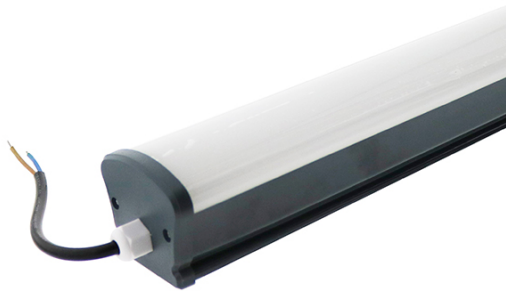

Armadura LED SlimLine Garaz 25W IP65

Garantia / Warranty

Garantia do produto 3 Anos

Tabela de Referências / Reference Table

LM1075 - 6000k

Características / Technical Attributes

Marca	M LEDME
Watts	25
Fonte de luz	Sanan
Acabamento	Cinza
Brilho	2000
Temp de Trabalho	-20°C ~ + 40°C
Ângulo	120°
Vida útil	30000
Proteção	IP65
IK	5
Alimentação	85-265V AC
Instalação	Superfície
Dimensão	620X62X55H mm
Material	Aluminio/ABS
CRI	85
Fator de Potência	0.95
Garantía	3
Temperatura de cor	6000