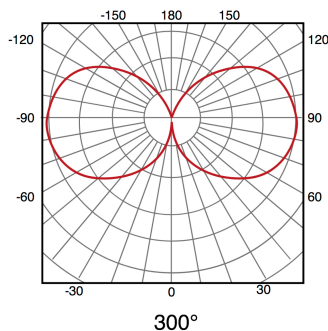

## Tube LED T8 900 mm Stak 12W Cristal Conexão de um lado

### Tabela de Referências / Reference Table

LM1068 - 6000k

### Características / Technical Attributes

<b>Marca</b>	M LEDME
<b>Watts</b>	12
<b>Fonte de luz</b>	Smd 2835
<b>Acabamento</b>	Opala
<b>Brilho</b>	1200
<b>Eficiência Lm</b>	=Y705/S705
<b>Ângulo</b>	300°
<b>Vida útil</b>	30000
<b>Proteção</b>	IP20
<b>Alimentação</b>	170-265V AC
<b>Dimensão</b>	900X30 mm
<b>Material</b>	Cristal
<b>CRI</b>	80
<b>Inclui</b>	Starter
<b>Garantía</b>	3
<b>Temperatura de cor</b>	6000