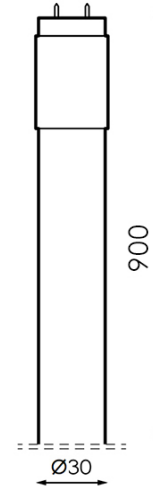

## Tube LED T8 900 mm Stak 12W Cristal Conexão de um lado

### Tabela de Referências / Reference Table

LM1068 - 6000k

### Características / Technical Attributes

<b>Marca</b>	M LEDME
<b>Watts</b>	12
<b>Fonte de luz</b>	Smd 2835
<b>Acabamento</b>	Opala
<b>Brilho</b>	1200
<b>Eficiência Lm</b>	=Y705/S705
<b>Ângulo</b>	300°
<b>Vida útil</b>	30000
<b>Proteção</b>	IP20
<b>Alimentação</b>	170-265V AC
<b>Dimensão</b>	900X30 mm
<b>Material</b>	Cristal
<b>CRI</b>	80
<b>Inclui</b>	Starter
<b>Garantía</b>	3
<b>Temperatura de cor</b>	6000