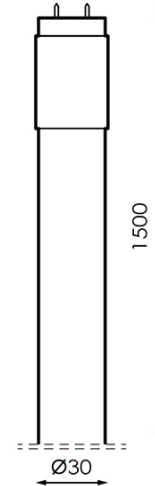

Tube LED T8 1500 mm Stak 24W Cristal Conexão de um lado

Garantia / Warranty

Garantia do produto 3 Anos

Tabela de Referências / Reference Table

LM1058 - 6000k

LM1064 - 4500k

Características / Technical Attributes

Marca	M LEDME
Watts	24
Fonte de luz	Smd 2835
Acabamento	Opala
Brilho	2400
Ângulo	300°
Vida útil	30000
Proteção	IP20
Alimentação	170-265V AC
Dimensão	1500X30 mm
Material	Cristal
CRI	80
Inclui	Starter
Garantía	3
Temperatura de cor	6000