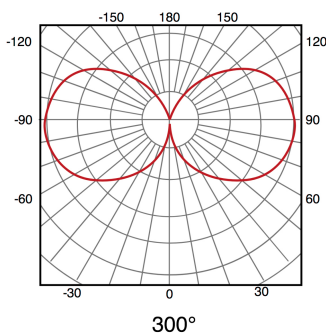

Tube LED T8 1500 mm Stak 24W Cristal Conexão de um lado

Garantia / Warranty

Garantia do produto 3 Anos

Tabela de Referências / Reference Table

LM1058 - 6000k

LM1064 - 4500k

Características / Technical Attributes

Marca	M LEDME
Watts	24
Fonte de luz	Smd 2835
Acabamento	Opala
Brilho	2400
Ângulo	300°
Vida útil	30000
Proteção	IP20
Alimentação	170-265V AC
Dimensão	1500X30 mm
Material	Cristal
CRI	80
Inclui	Starter
Garantía	3
Temperatura de cor	6000