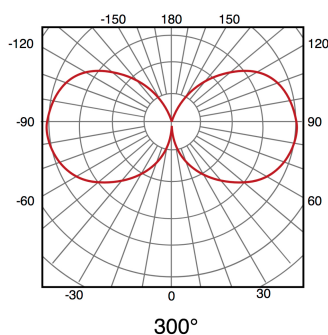

## Tube LED T8 1200 mm Stak 18W Cristal Conexão de um lado

### Tabela de Referências / Reference Table

LM1057 - 6000k

LM1063 - 4500k

### Características / Technical Attributes

<b>Marca</b>	M LEDME
<b>Watts</b>	18
<b>Fonte de luz</b>	Smd 2835
<b>Acabamento</b>	Opala
<b>Brilho</b>	1800
<b>Ângulo</b>	300°
<b>Vida útil</b>	30000
<b>Proteção</b>	IP20
<b>Alimentação</b>	170-265V AC
<b>Dimensão</b>	1200X30 mm
<b>Material</b>	Cristal
<b>CRI</b>	80
<b>Inclui</b>	Starter
<b>Garantía</b>	3
<b>Temperatura de cor</b>	4500 6400