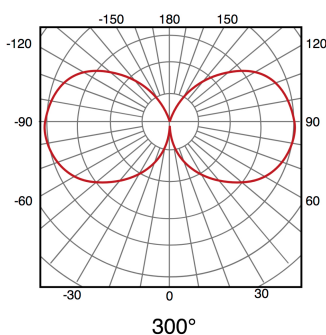

## Tube LED T8 600 mm Stak 9W Cristal Conexão de um lado

### Tabela de Referências / Reference Table

LM1056 - 6000k

LM1059 - 4500k

### Características / Technical Attributes

<b>Marca</b>	M LEDME
<b>Watts</b>	9
<b>Fonte de luz</b>	Smd 2835
<b>Acabamento</b>	Opala
<b>Brilho</b>	900
<b>Ângulo</b>	300°
<b>Vida útil</b>	30000
<b>Proteção</b>	IP20
<b>Alimentação</b>	170-265V AC
<b>Dimensão</b>	30X600 mm
<b>Material</b>	Cristal
<b>CRI</b>	80
<b>Inclui</b>	Starter
<b>Garantía</b>	3
<b>Temperatura de cor</b>	6000