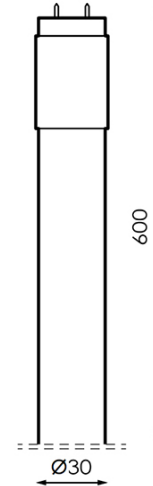

## Tube LED T8 600 mm Stak 9W Cristal Conexão de um lado

### Tabela de Referências / Reference Table

LM1056 - 6000k

LM1059 - 4500k

### Características / Technical Attributes

<b>Marca</b>	M LEDME
<b>Watts</b>	9
<b>Fonte de luz</b>	Smd 2835
<b>Acabamento</b>	Opala
<b>Brilho</b>	900
<b>Ângulo</b>	300°
<b>Vida útil</b>	30000
<b>Proteção</b>	IP20
<b>Alimentação</b>	170-265V AC
<b>Dimensão</b>	30X600 mm
<b>Material</b>	Cristal
<b>CRI</b>	80
<b>Inclui</b>	Starter
<b>Garantía</b>	3
<b>Temperatura de cor</b>	6000