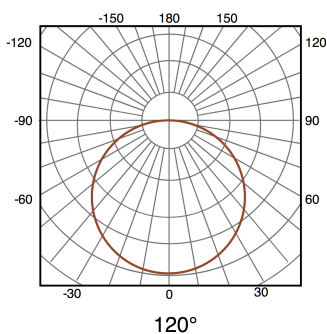

# tubo de LED T8 1200 mm Ekran 17W Rosa Conexão de um lado

## Características / Technical Attributes

Marca	M LEDME
Watts	17
Fonte de luz	Smd 2835
Acabamento	Opala
Ângulo	120°
Vida útil	30000
Proteção	IP42
Alimentação	85-265V AC
Dimensão	1200X30 mm
Material	Aluminio
CRI	80
Garantía	3
Temperatura de cor	Rosa