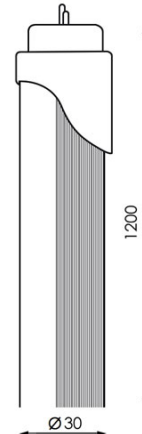

# tubo de LED T8 1200 mm Ekran 17W Rosa Conexão de um lado

## Características / Technical Attributes

Marca	M LEDME
Watts	17
Fonte de luz	Smd 2835
Acabamento	Opala
Ângulo	120°
Vida útil	30000
Proteção	IP42
Alimentação	85-265V AC
Dimensão	1200X30 mm
Material	Aluminio
CRI	80
Garantía	3
Temperatura de cor	Rosa