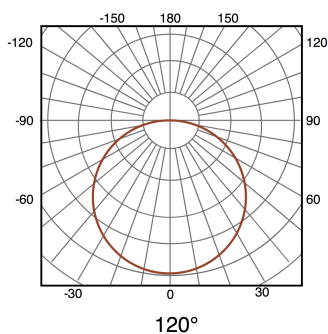

Tubo de LED T8 1200 mm Ekran 17W Azul Conexión Un Lateral

Garantía / Warranty

Garantía de Producto 3 Años

Tabla de Referencias / Reference Table

LM1054 - azul

Características / Technical Attributes

Marca	M LEDME
Vatios	17
Fuente lumínica	Smd 2835
Acabado	Opal
Angulo	120°
Vida útil	30000
Proteccion	IP42
Alimentación	85-265V AC
Dimensión	1200X30 mm
Material	Aluminio
CRI	80
Garantía	3
Temperatura de color	Azul