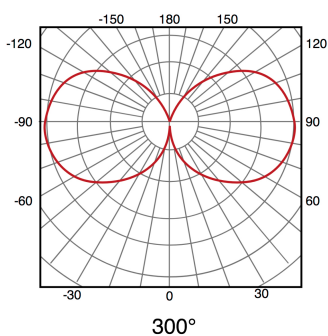

tubo de LED T8 1200 mm Ekran 20W Verde Conexão de um lado

Garantia / Warranty

Garantia do produto 3 Anos

Tabela de Referências / Reference Table

LM1053 - verde

Características / Technical Attributes

Marca	M LEDME
Watts	20
Fonte de luz	Smd 2835
Acabamento	Opala
Ângulo	300°
Vida útil	30000
Proteção	IP20
Alimentação	85-265V AC
Dimensão	1200X30 mm
Material	Aluminio
CRI	80
Garantía	3
Temperatura de cor	Verde