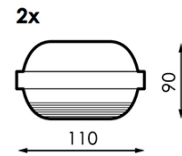

Armadura para dois tubo LED Platno 1500 mm

Garantia / Warranty

Garantia do produto 3 Anos

Tabela de Referências / Reference Table

LM1029 -

Características / Technical Attributes

Marca	M LEDME
Fonte de luz	Tubo T8
Proteção	IP65
Dimensão	1565X110X90 mm
Material	PC
Garantía	3