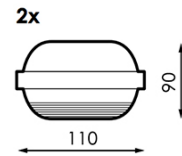

Armadura estanque para dois tubo LED Platno 1200 mm

Garantia / Warranty

Garantia do produto 3 Anos

Tabela de Referências / Reference Table

LM1028 -

Características / Technical Attributes

Marca	M LEDME
Fonte de luz	Tubo T8
Proteção	IP65
Dimensão	1200X110X90 mm
Material	PC
Garantía	3