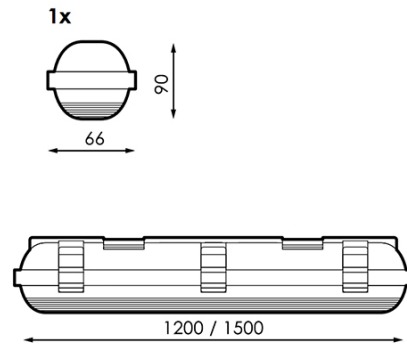

Armadura para um tubo LED Platno 1500 mm

Garantia / Warranty

Garantia do produto 3 Anos

Tabela de Referências / Reference Table

LM1027 -

Características / Technical Attributes

Marca	M LEDME
Fonte de luz	Tubo T8
Proteção	IP65
Dimensão	1565X66X90 mm
Material	PC
Garantía	3