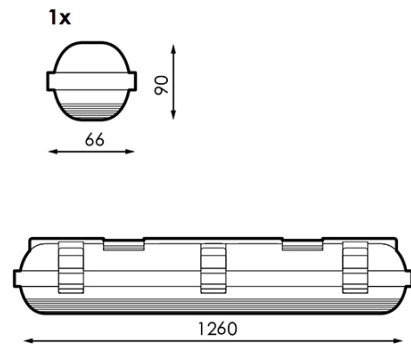

## Armadura para um tubo LED Platno 1200 mm

### Características / Technical Attributes

<b>Marca</b>	M LEDME
<b>Fonte de luz</b>	Tubo T8
<b>Proteção</b>	IP65
<b>Dimensão</b>	1260X66X90 mm
<b>Material</b>	PC
<b>Garantía</b>	3