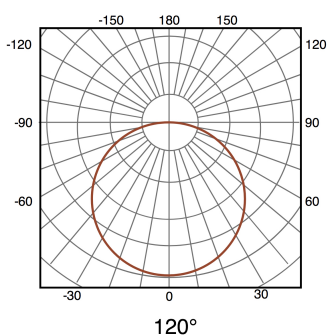

Tube LED T8 1500 mm Ekran 24W Conexão de um lado

Garantia / Warranty

Garantia do produto 3 Anos

Tabela de Referências / Reference Table

LM1016 - 6000k

LM1018 - 4500k

Características / Technical Attributes

Marca	M LEDME
Watts	24
Fonte de luz	Smd 2835
Acabamento	Opala
Brilho	2400
Ângulo	120°
Vida útil	30000
Proteção	IP42
Alimentação	85-265V AC
Dimensão	1500X30 mm
Material	Aluminio
CRI	80
Fator de Potência	0.95
Garantía	3
Temperatura de cor	3000 4500 6000