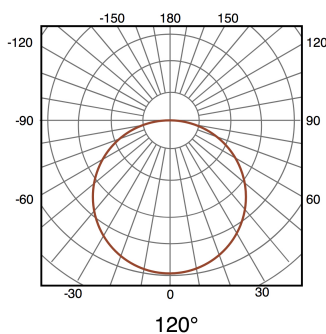

tubo de LED T8 1500 mm Ekran. Com detetor de Movimento il.Seguridad 24W Conexão dois Laterais

Garantia / Warranty

Garantia do produto 3 Anos

Tabela de Referências / Reference Table

LM1009 - 6000k

Características / Technical Attributes

Marca	M LEDME
Watts	24
Fonte de luz	Smd 2835
Acabamento	Opala
Brilho	2400
Eficiência Lm	=Y691/S691
Ângulo	120°
Vida útil	30000
Proteção	IP42
Alimentação	85-265V AC
Dimensão	1500X30 mm
Material	Aluminio
CRI	80
Fator de Potência	0.95
Garantía	3
Temperatura de cor	6000