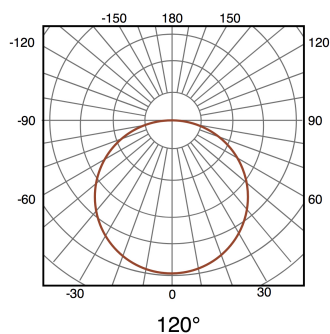

Tubo de LED T8 1200 mm Ekran. Con detector de Movimento il.Segurança 20W Conexão de dois lados

Garantia / Warranty

Garantia do produto 3 Anos

Tabela de Referências / Reference Table

LM1007 - 6000k

Características / Technical Attributes

Marca	M LEDME
Watts	20
Fonte de luz	Smd 2835
Acabamento	Opala
Brilho	2000
Ângulo	120°
Vida útil	30000
Proteção	IP42
Alimentação	85-265V AC
Dimensão	1200X30 mm
Material	Aluminio
CRI	80
Fator de Potência	0.95
Garantía	3
Temperatura de cor	6000