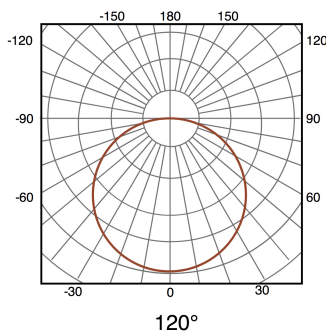

tubo de LED T8 600 mm Ekran 10W Conexão de um lado

Garantia / Warranty

Garantia do produto 3 Anos

Tabela de Referências / Reference Table

LM1001 - 6000k

Características / Technical Attributes

Marca	M LEDME
Watts	10
Fonte de luz	Smd 2835
Acabamento	Opala
Brilho	1000
Ângulo	120°
Vida útil	30000
Proteção	IP42
Alimentação	85-265V AC
Dimensão	30X600 mm
Material	Aluminio
CRI	80
Fator de Potência	0.95
Garantía	3
Temperatura de cor	6000