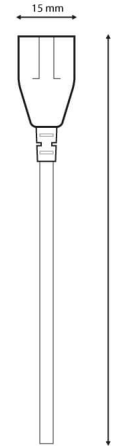

Cabo para régua de energia (Pare de ligar até 12 régua de energia)

Garantia / Warranty

Garantia do produto Anos

Tabela de Referências / Reference Table

LM0019 -

Características / Technical Attributes