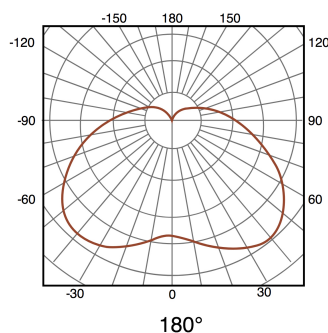

## plafon quadrado 120W CCT

### Características / Technical Attributes

<b>Marca</b>	M LEDME
<b>Watts</b>	120
<b>Fonte de luz</b>	Led
<b>Acabamento</b>	Cromo
<b>Brilho</b>	7600
<b>Eficiência Lm</b>	=Y557/S557
<b>Ângulo</b>	180°
<b>Vida útil</b>	50000
<b>Proteção</b>	IP20
<b>Alimentação</b>	85-265V AC
<b>Dimensão</b>	450X450X180H mm
<b>Material</b>	Cristal/Metal
<b>CRI</b>	80
<b>Inclui</b>	Control remoto
<b>Garantía</b>	3
<b>Temperatura de cor</b>	CCT