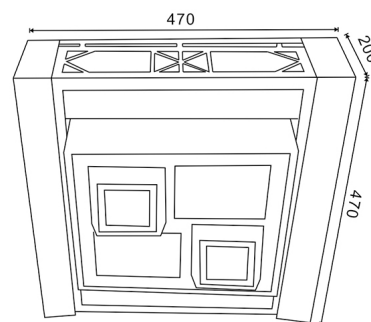

plafon quadrado 120W CCT

Garantia / Warranty

Garantia do produto 3 Anos