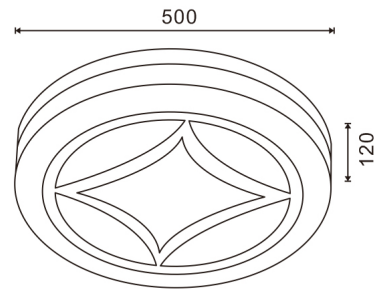

Lâmpada de teto Diamond Cuspide

Garantia / Warranty

Garantia do produto 3 Anos

Tabela de Referências / Reference Table

KB7016 -

Características / Technical Attributes

Marca	M LEDME
Watts	60
Fonte de luz	Smd Led
Acabamento	Branco Dourado
Brilho	4000
Eficiência Lm	=Y929/S929
Alimentação	160-240V AC
Dimensão	500X500X100H mm
Material	Metal
CRI	80
Garantía	3
Temperatura de cor	CCT